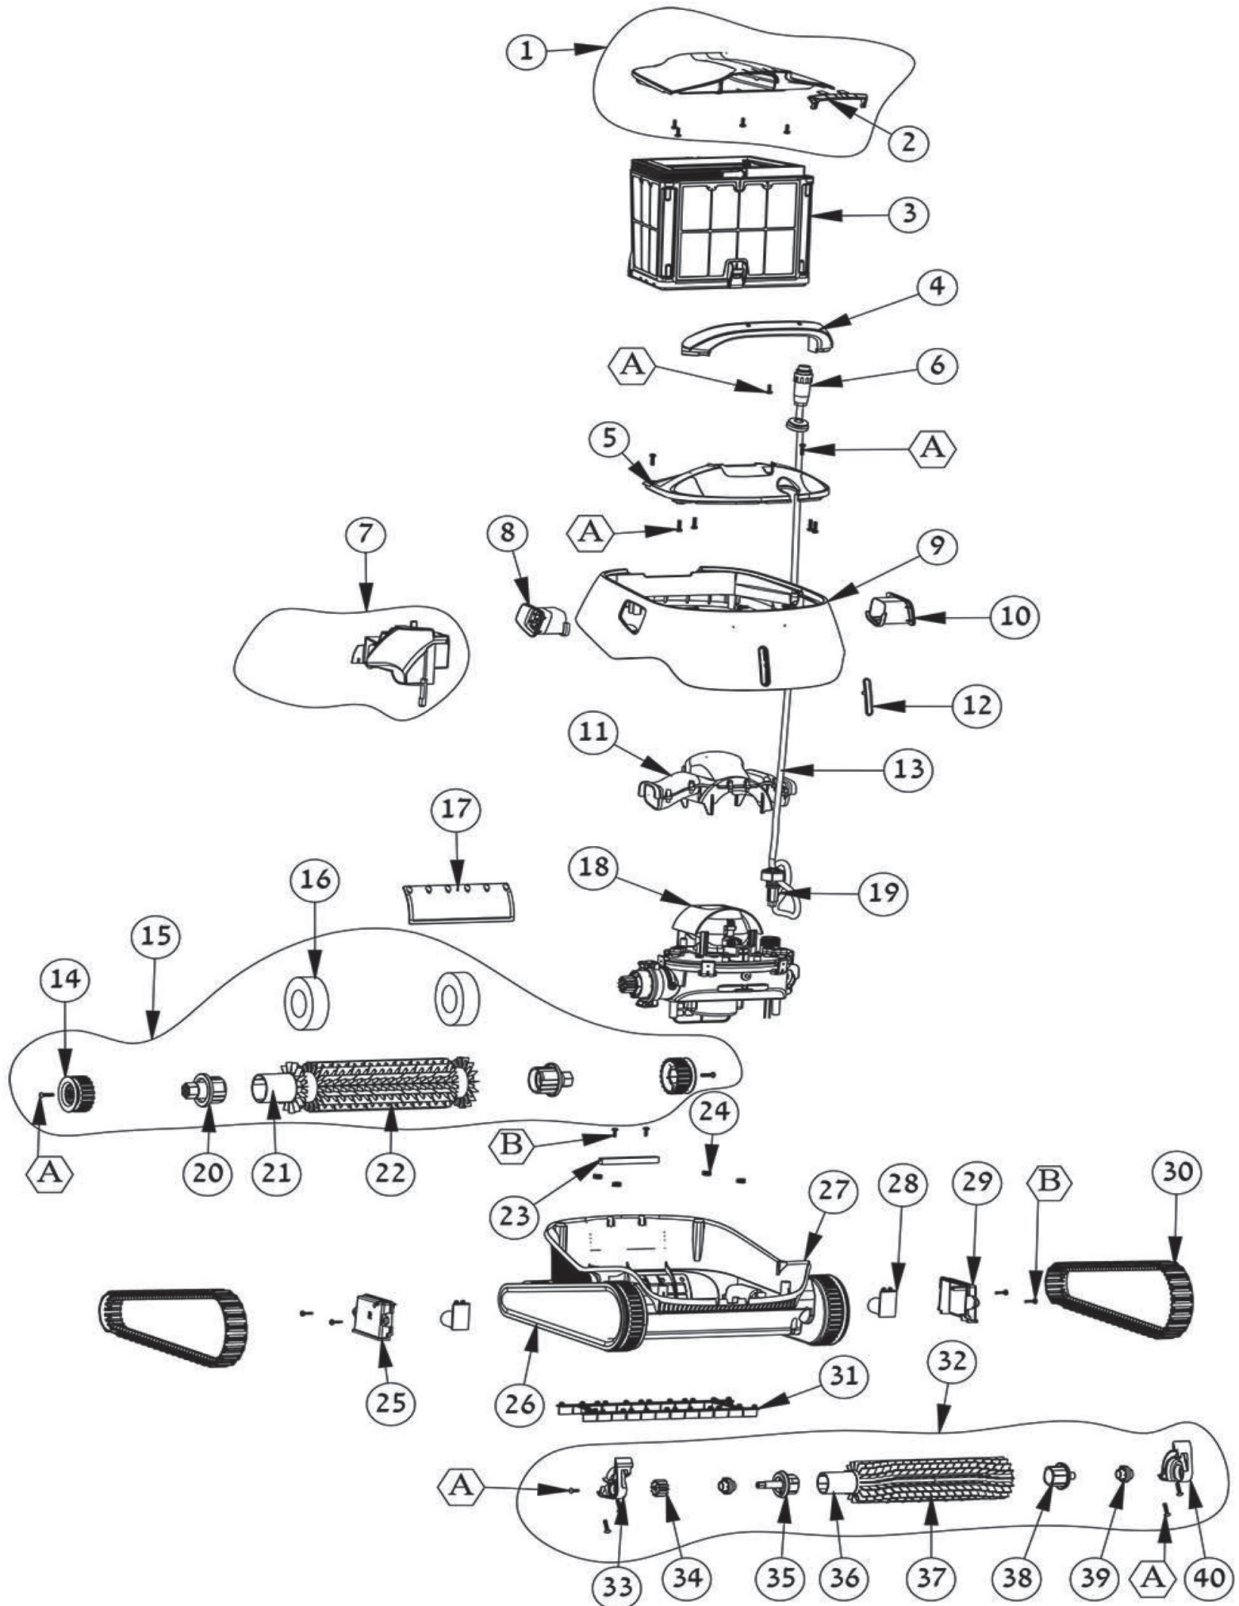

DOLPHIN S300i

REV042019

Productos QP sólo garantiza la calidad, rendimiento y seguridad de sus productos cuando se ensamblan con piezas originales del fabricante. El uso de piezas no originales anulará toda garantía.

DOLPHIN S300i. REV042019

PIEZA N°	DESCRIPCIÓN	COD.	COD. PROVEEDOR	TARIFA INDUSTRIAL €
1.01	FUENTE ALIMENTACION AVANZADA S	99956033A	99956033-ASSY	
1.02	CARRO TRANSPORTE Y ALMACENAMIE	9996087ASSY	9996087-ASSY	
1.02.01	ASA SUPERIOR CARRO PROX2	9991098	9991098	
1.02.02	SOPORTE PARA CABLE	9980675	9980675	
1.02.03	PERFIL INSERCIÓN MASTIL CARRO	9980676	9980676	
1.02.KIT	KIT TORNILLOS CADDY 2011	9991503	9991503-ASSY	
1.03	CABLE FUENTE DE ALIMENTACION	5898411LF	5898411LF	
1	TAPA FILTRO S300	99952112	99952112-ASSY	
2	CIERRE TAPA FILTRO S 300 AZUL	99831362	99831362	
3.01	CESTA INTERIOR FILTRO BASTO	9983106	9983106	
3.02	CESTA COMPLETA FILTRO CARTUCHO	9991458A	9991458-ASSY	
3.02A	CESTA FILTRO PIRMAVERA S200 S3	9991457A	9991457-ASSY	
3.12	KIT FILTRO CARTUCHO S200 S300	9991467A	9991467-ASSY	
3.15	KIT CARTUCHOS FILTROS PRIMAVER	9991463A	9991463-ASSY	
4	CLAVIJA CONEXIÓN A FUENTE ALIM	5000009	5000009	
5	TAPA FRONTAL S300	9983175	9983175	
6	CARCASA S 300	99952102	99952102-ASSY	
7	REJILLA IMPULSIÓN IZQUIERDA	99831731	99831731	
8	REJILLA IMPULSIÓN DERECHA	99831741	99831741	
9	FLOTADOR INTERNO + SUJECCIONS3	99991733	1101830B52	
10	TAPA DISTRIBUIDOR FLUJO	9991730	9991730	
11	RUEDA TRASERA	9983112	9983112	
12	ADAPTADOR RODAMIENTO DE RODILL	9983120	9983120	
13	TUBO DE RODILLO	6101911	6101911	
14	ANILLO DE ESPUMA-CEPILLO COMBI	6101611	6101611	
15	CEPILLO AZUL S 300	6101309	6101309	
16	VALVULA ANTIRRETORNO DE VACIAD	9983102	9983102	
17	CONECTOR CABLE A MOTOR 2015	9991271	9991271	
17.01	CONECTOR DE 3 PIN	9985048	9985048	
17.02	PIN CONECTOR MOTOR	1811404	1811404	
18	CABLE 18 M S200 S300 S300i	9995885DIY	9995885-DIY	
22	MUELLE BASE FILTRO	3917022	3917022	
23.MU2	BLOQUE MOTOR S300 S300i	9995388EX	9995388-EX	
24	ORUGA AZUL SERIE S	99831521	99831521	
25	COMPUERTA BY-PASS	9991731	9991731-ASSY	
26	CHASIS S300	9983100	9983100	
29.01	RUEDA GRANDE GRIS SERIE S	9983111	9983111	
29.03	CASQUILLO RUEDA 2	9983114	9983114	
29.04	DISCO RUEDA 2	9983121	9983121	
29.05	PANEL TAPA RUEDAS S 300	99831031	99831031	
30	JUEGO CORTINILLAS DE GOMA	9991732	9991732	
31	CEPILLO ACTIVO S200 S300 S300	9995545A	9995545-ASSY	
32	PIÑÓN Z12 CEPILLO ACTIVO	9983123	9983123	
33	SOPORTE CEPILLO ACTIVO IZQUIER	9983116	9983116	
34	ADAPTADOR CEPILLO ACTIVO	9983119	9983119	
35	TUBO DE RODILLO ACTIVO S300	9983088	9983088	
36	CEPILLO ACTIVO PVC AZUL CLARO	99831221	99831221	
37	CASQUILLO CEPILLO ACTIVO S300	9983113	9983113	
38	ADATADOR CIEGO CEPILLO ACTIVO	9983118	9983118	
39	SOPORTE CEPILLO ACTIVO DERECHO	9983117	9983117