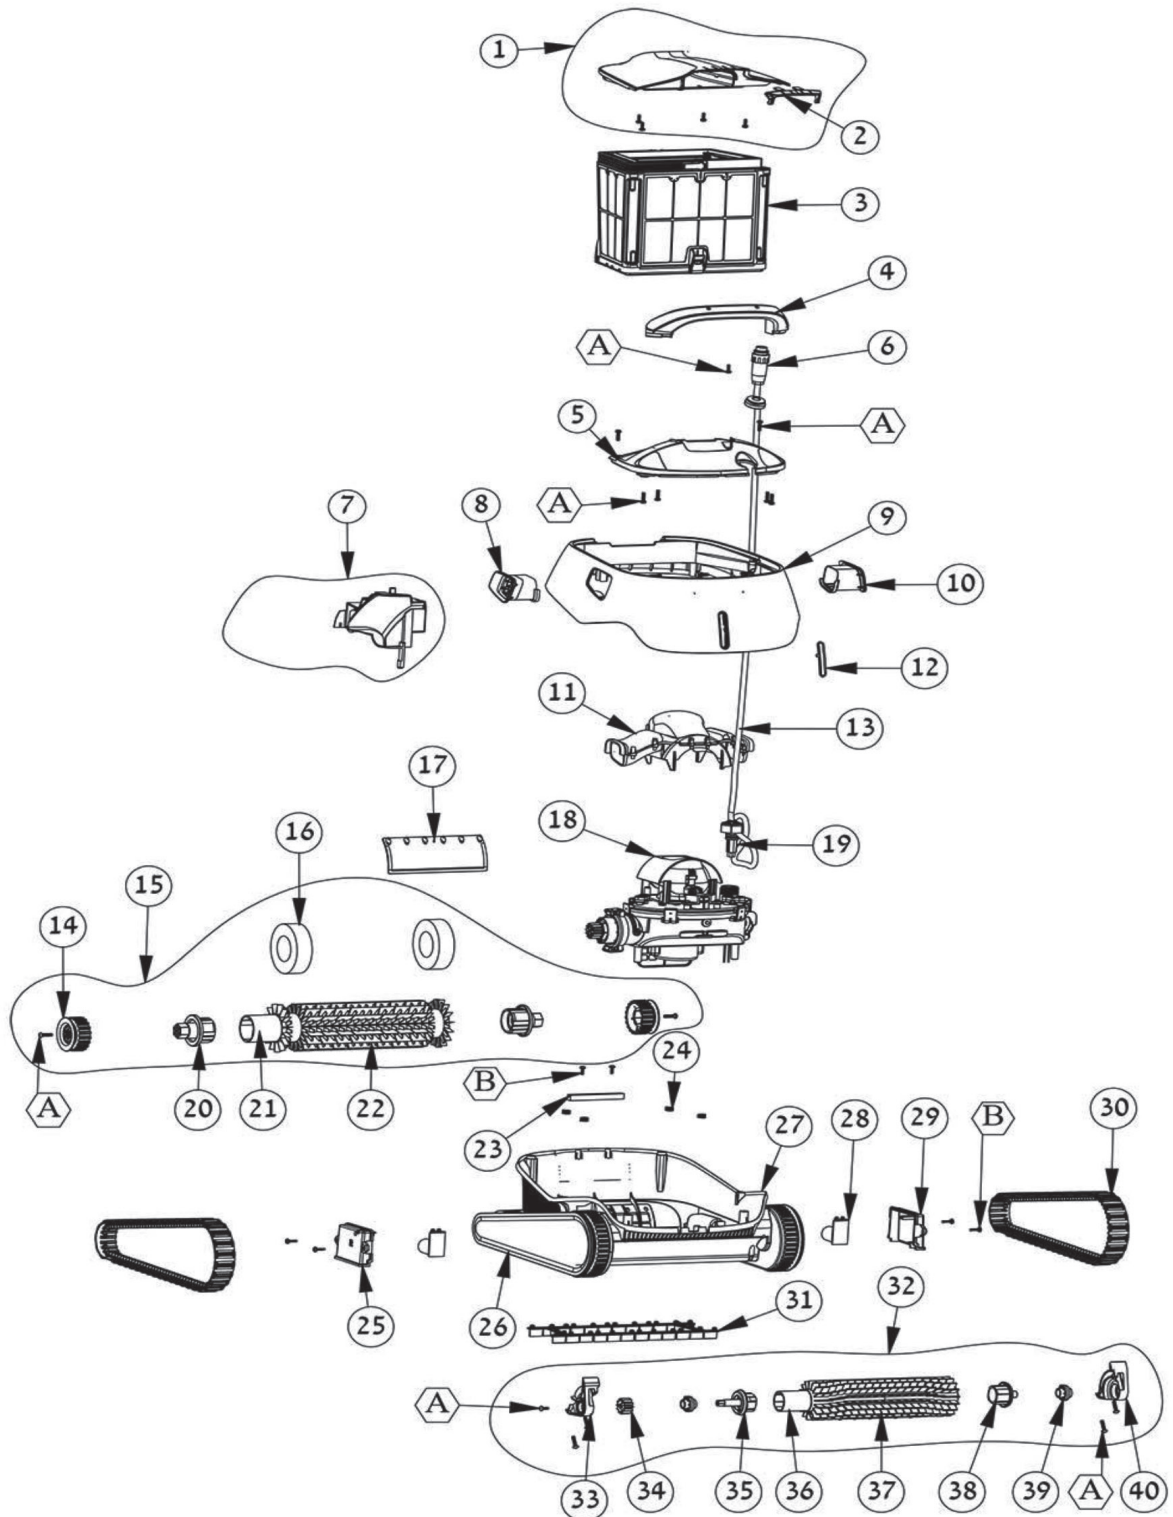

## CAINAN 3i. REV042019

PIEZA Nº	DESCRIPCIÓN	COD.	COD. PROVEEDOR	TARIFA INDUSTRIAL €
1.01	FUENTE ALIMENTACION AVANZADA S	<b>99956033A</b>	99956033-ASSY	
1.02	CARRO TRANSPORTE Y ALMACENAMIE	<b>9996087ASSY</b>	9996087-ASSY	
1.02.01	ASA SUPERIOR CARRO PROX2	<b>9991098</b>	9991098	
1.02.02	SOPORTE PARA CABLE	<b>9980675</b>	9980675	
1.02.03	PERFIL INSERCIÓN MASTIL CARRO	<b>9980676</b>	9980676	
1.02.KIT	KIT TORNILLOS CADDY 2011	<b>9991503</b>	9991503-ASSY	
1.03	CABLE FUENTE DE ALIMENTACION	<b>5898411LF</b>	5898411LF	
2	CIERRE TAPA FILTRO S 300 AZUL	<b>99831362</b>	99831362	
3.01	CESTA INTERIOR FILTRO BASTO	<b>9983106</b>	9983106	
3.02	CESTA COMPLETA FILTRO CARTUCHO	<b>9991458A</b>	9991458-ASSY	
3.02A	CESTA FILTRO PIRMAVERA S200 S3	<b>9991457A</b>	9991457-ASSY	
3.12	KIT FILTRO CARTUCHO S200 S300	<b>9991467A</b>	9991467-ASSY	
3.15	KIT CARTUCHOS FILTROS PRIMAVER	<b>9991463A</b>	9991463-ASSY	
6	CLAVIJA CONEXIÓN A FUENTE ALIM	<b>5000009</b>	5000009	
11	TAPA DISTRIBUIDOR FLUJO	<b>9991730</b>	9991730	
13	CABLE 18 M S200 S300 S300i	<b>9995885DIY</b>	9995885-DIY	
14	RUEDA TRASERA	<b>9983112</b>	9983112	
17	VALVULA ANTIRRETORNO DE VACIAD	<b>9983102</b>	9983102	
18.MU2	BLOQUE MOTOR S300 S300i	<b>9995388EX</b>	9995388-EX	
19	CONECTOR CABLE A MOTOR 2015	<b>9991271</b>	9991271	
20	ADAPTADOR RODAMIENTO DE RODILL	<b>9983120</b>	9983120	
21	TUBO DE RODILLO	<b>6101911</b>	6101911	
22	ANILLO DE ESPUMA-CEPILLO COMBI	<b>6101611</b>	6101611	
24	MUELLE BASE FILTRO	<b>3917022</b>	3917022	
26.01	RUEDA GRANDE GRIS SERIE S	<b>9983111</b>	9983111	
26.03	CASQUILLO RUEDA 2	<b>9983114</b>	9983114	
26.04	DISCO RUEDA 2	<b>9983121</b>	9983121	
26.05	TAPA LATERAL VIOLETA	<b>99831036</b>	99831036	
27	CHASIS S300	<b>9983100</b>	9983100	
28	COMPUERTA BY-PASS	<b>9991731</b>	9991731-ASSY	
30	ORUGA GRIS	<b>9983152</b>	9983152	
31	JUEGO CORTINILLAS DE GOMA	<b>9991732</b>	9991732	
33	SOPORTE CEPILLO ACTIVO IZQUIER	<b>9983116</b>	9983116	
34	PIÑÓN Z12 CEPILLO ACTIVO	<b>9983123</b>	9983123	
36	TUBO DE RODILLO ACTIVO S300	<b>9983088</b>	9983088	
37	CEPILLO GRIS E 10	<b>9983122</b>	9983122	
38	ADATADOR CIEGO CEPILLO ACTIVO	<b>9983118</b>	9983118	
39	CASQUILLO CEPILLO ACTIVO S300	<b>9983113</b>	9983113	
40	SOPORTE CEPILLO ACTIVO DERECHO	<b>9983117</b>	9983117	